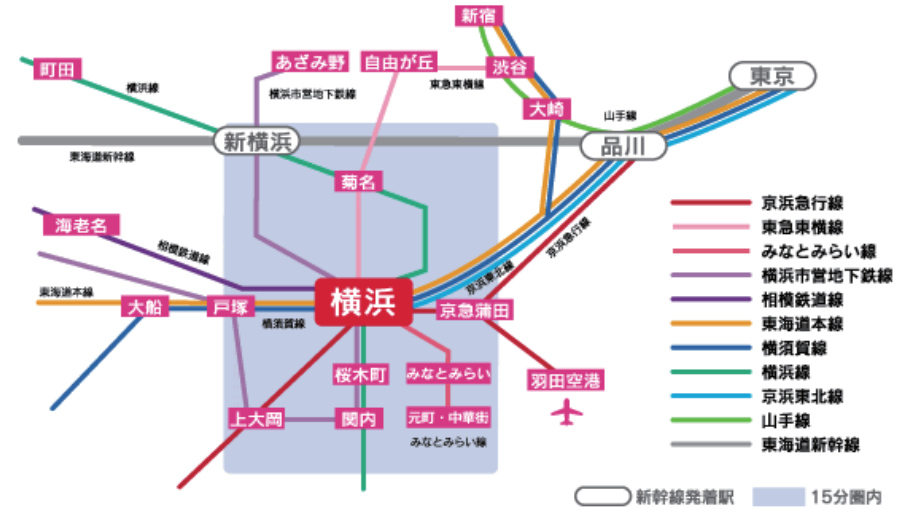

アクセス MAP

横浜駅をご利用の方 →
 お車をご利用の方 - - -

《電車をご利用の場合》

横浜駅下車徒歩5分 JR線（東海道本線・横須賀線・京浜東北線・横浜線）
 京急線・東急東横線・相模鉄道線・横浜市営地下鉄線・みなとみらい線

- 新宿駅よりJR湘南新宿ラインにて31分
- 渋谷駅より東急東横線にて27分

《新幹線をご利用の場合》

- 東京駅よりJR東海道本線にて25分
- 品川駅より京急線にて17分
- 新横浜駅より横浜線・横浜市営地下鉄にて11分

《飛行機をご利用の場合》

- 羽田空港より京急線にて21分

《バスをご利用の場合》

- 横浜駅東口バスターミナル直結 京急バス 横浜市営・神奈川中央交通・江ノ島電鉄

《お車をご利用の場合》

- 首都高速横羽線 横浜駅東口ランプより約1分 横浜駅西口ランプより約10分
- 第三京浜 三ツ沢ランプより約15分

《駐車場のご案内》

- 横浜駅東口地下駐車場
 6時～24時：30分/310円 24時～6時：60分/310円